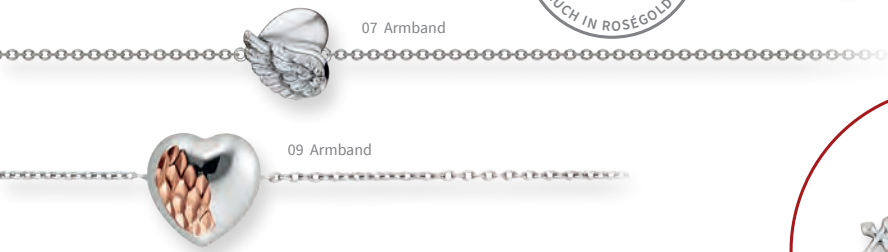

18

19

20

24

21

22

23

25 Armband

26

PREISVORTEIL
139,-
SET 99,-

29

27

28

Wingduo

- 18 ERN-GINKGO-BIG - 89,00€ • 19 ERE-GINKGO-BIG - 69,00€ • 20 ERN-50-JOYNATURE-ZIM - 99,00€ • 21 ERE-DRAGONFLY - 45,00€
- 22 ERE-JOYNATURE-G-CR - 39,00€ • 23 ERE-JOYNATURE-T-CR - 39,00€ • 24 ERWA-LIFL-MS-CS - 129,00€ • 25 ERB-JOYNATURE-ZIM - 79,00€
- 26 ERN-WINGDUO-ZI-BIB - 95,00€ • 27 ERE-WINGDUO-ZI-BIB - 75,00€ • 28 ERB-WINGDUO-ZI-BIB - 59,00€ • 29 ERO-WING-06 - 99,00€

PREISVORTEIL
168,-
SET 139,-

PREISVORTEIL
174,-
SET 149,-

- 01 ERN-WITHLOVE-04-BIR - 79,00€ • 02 ERN-DARLING-ZI-BIR - 119,00€ • 03 ERN-LILHEARTWING-BI - 59,00€ • 04 ERN-LILHEARTWING - 49,00€
- 05 ERR-TWINWING-ZI - 55€ • 06 ERR-WINGHEART-BICOR - 55,00€ • 07 ERB-LILHEARTWING - 45,00€ • 08 ERB-LILHEARTWING-BIR - 55,00€
- 09 ERB-WITHLOVE-04-BIR - 65,00€ • 10 ERE-ME-HEART-BIR - 59,00€ • 11 ERE-LILHEARTWING-BI - 49,00€ • 12 ERE-DARLING-BIR-ST - 59,00€
- 13 ERE-LILHEARTWING-ST - 39,00€ • 14 ERSET-S15 - 139,00€ • 15 ERB-TWIST-WING-ZI - 69,00€ • 16 ERB-TWIST-WING-ZI-R - 75,00€
- 17 ERWO-LIFL-02 - 149,00€

Instagram:
annkathrinhellge

Die **roséfarbenen Details** haben mich bereits von Anfang an begeistert. Das **Herz, das Symbol der Liebe**, lässt vor allem mein Mama-Herz höherschlagen, da ich durch das Tragen der Schmuckstücke meinen kleinen Sohn immer bei mir habe.