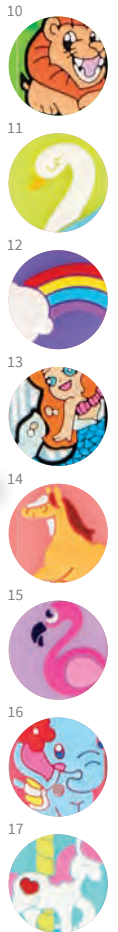

Frohes Fest