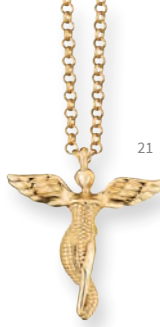

18

19

20

21

22

23 Armband

Ann-Katharin

24

25

PREISVORTEIL
~~154,-~~
SET 129,-

Jewellery Candle

in 3 Varianten & Duftnoten erhältlich

Engelsrufer
ROSE HEARTWING
ROSE SCENTED CANDLE

26 Kette Heartwing & Duft Rose

27 Kette Lebensblume & Duft Feige

28 Kette Lebensbaum & Duft Bergamotte

- 18 ERN-FEDER-ANGEL-BIG - 115,00€ • 19 ERN-28-HEAVEN-XS-TZI - 149,00€ • 20 ERN-LILANGEL - 55,00€
- 21 ERN-LILANGEL-G - 65,00€ • 22 ERE-LILANGEL-G-CR - 49,00€ • 23 ERB-FEDER-ANGEL-BIG - 75,00€ • 24 ERC-LILANGEL-G - 35,00€
- 25 ERWO-FLOWER-02 - 129,00€ • 26 ERJC-HEARTWING - 49,00€ • 27 ERJC-LIFL - 49,00€ • 28 ERJC-LILTREE - 49,00€